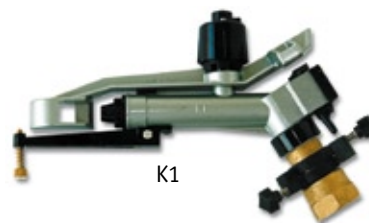

Empalmes riego

Código	Descripción
REG-RACC15	Raccord de latón ø 15 mm.
REG-RACC20	Raccord de latón ø 20 mm.
REG-RACC22	Raccord de latón ø 22 mm.
REG-RACC25	Raccord de latón ø 25 mm.
REG-RACC27	Raccord de latón ø 27 mm.
REG-RACC30	Raccord de latón ø 30 mm.
REG-RACC32	Raccord de latón ø 32 mm.
REG-RACMA	Raccord de latón macho 3/4
REG-RACHE	Raccord de latón hembra 3/4

Manguera - tubo TRICOFLEX

Código	Descripción
MAN-TRI15	Tubo tricoflex 15 mm.
MAN-TRI19	Tubo tricoflex 19 mm.
MAN-TRI25	Tubo tricoflex 25 mm.
MAN-TRI30	Tubo tricoflex 30 mm.

Rollos de 50 metros / 25 metros en las medidas 19 y 25 mm.

Carro Portamangueras

Preparados para Exterior

Código	Descripción
CARRO-MAG	Portamanguera profesional SPG50 ZINC rueda neumática

Aspersores sin Soporte

Código	Descripción	Conexión
ASP-S1002	Aspersor SILVER	3/4"
ASP-S1000	Aspersor FUNNY	1"
ASP-S1001	Aspersor K1	1 1/4"
ASP-RIVER	Aspersor RIVER	1 1/2"

K1

SILVER

FUNNY

RIVER

Silver			Funny			K1			River		
Ø mm	m.	l/min	Ø mm	m.	l/min	Ø mm	m.	l/min	Ø mm	m.	l/min
5	1,5 atm.	12 20	6	1,5 atm.	13 28	9	1,5 atm.	16,5 62	12	2,5 atm.	21 143
5	2 atm.	13 22	6	2 atm.	14,5 32	9	2 atm.	17,5 71	12	3 atm.	22 155
5	3 atm.	14 27	6	3 atm.	16,5 39	9	3 atm.	19,5 87	12	3,5 atm.	24 168
5	4 atm.	16 32	6	4 atm.	17,5 45	9	4 atm.	21 100	12	4 atm.	26 180
6	1,5 atm.	13 28	7	1,5 atm.	14 37	10	1,5 atm.	17 76	14	2,5 atm.	21 194
6	2 atm.	14 32	7	2 atm.	15 42	10	2 atm.	18 88	14	3 atm.	23 212
6	3 atm.	15 39	7	3 atm.	17 52	10	3 atm.	20,5 107	14	3,5 atm.	26 230
6	4 atm.	16,5 45	7	4 atm.	18,5 60	10	4 atm.	22 124	14	4,5 atm.	28 260
			9	1,5 atm.	15 62	12	1,5 atm.	17 110	16	3 atm.	27 276
			9	2 atm.	16,5 71	12	2 atm.	19 127	16	3,5 atm.	28 298
			9	3 atm.	18,5 87	12	3 atm.	21 155	16	4 atm.	30 320
			9	4 atm.	19,5 100	12	4 atm.	23,5 179	16	5 atm.	33 356
									18	3 atm.	28 350
									18	4 atm.	31 405
									18	5 atm.	35 452
									18	6 atm.	37 496